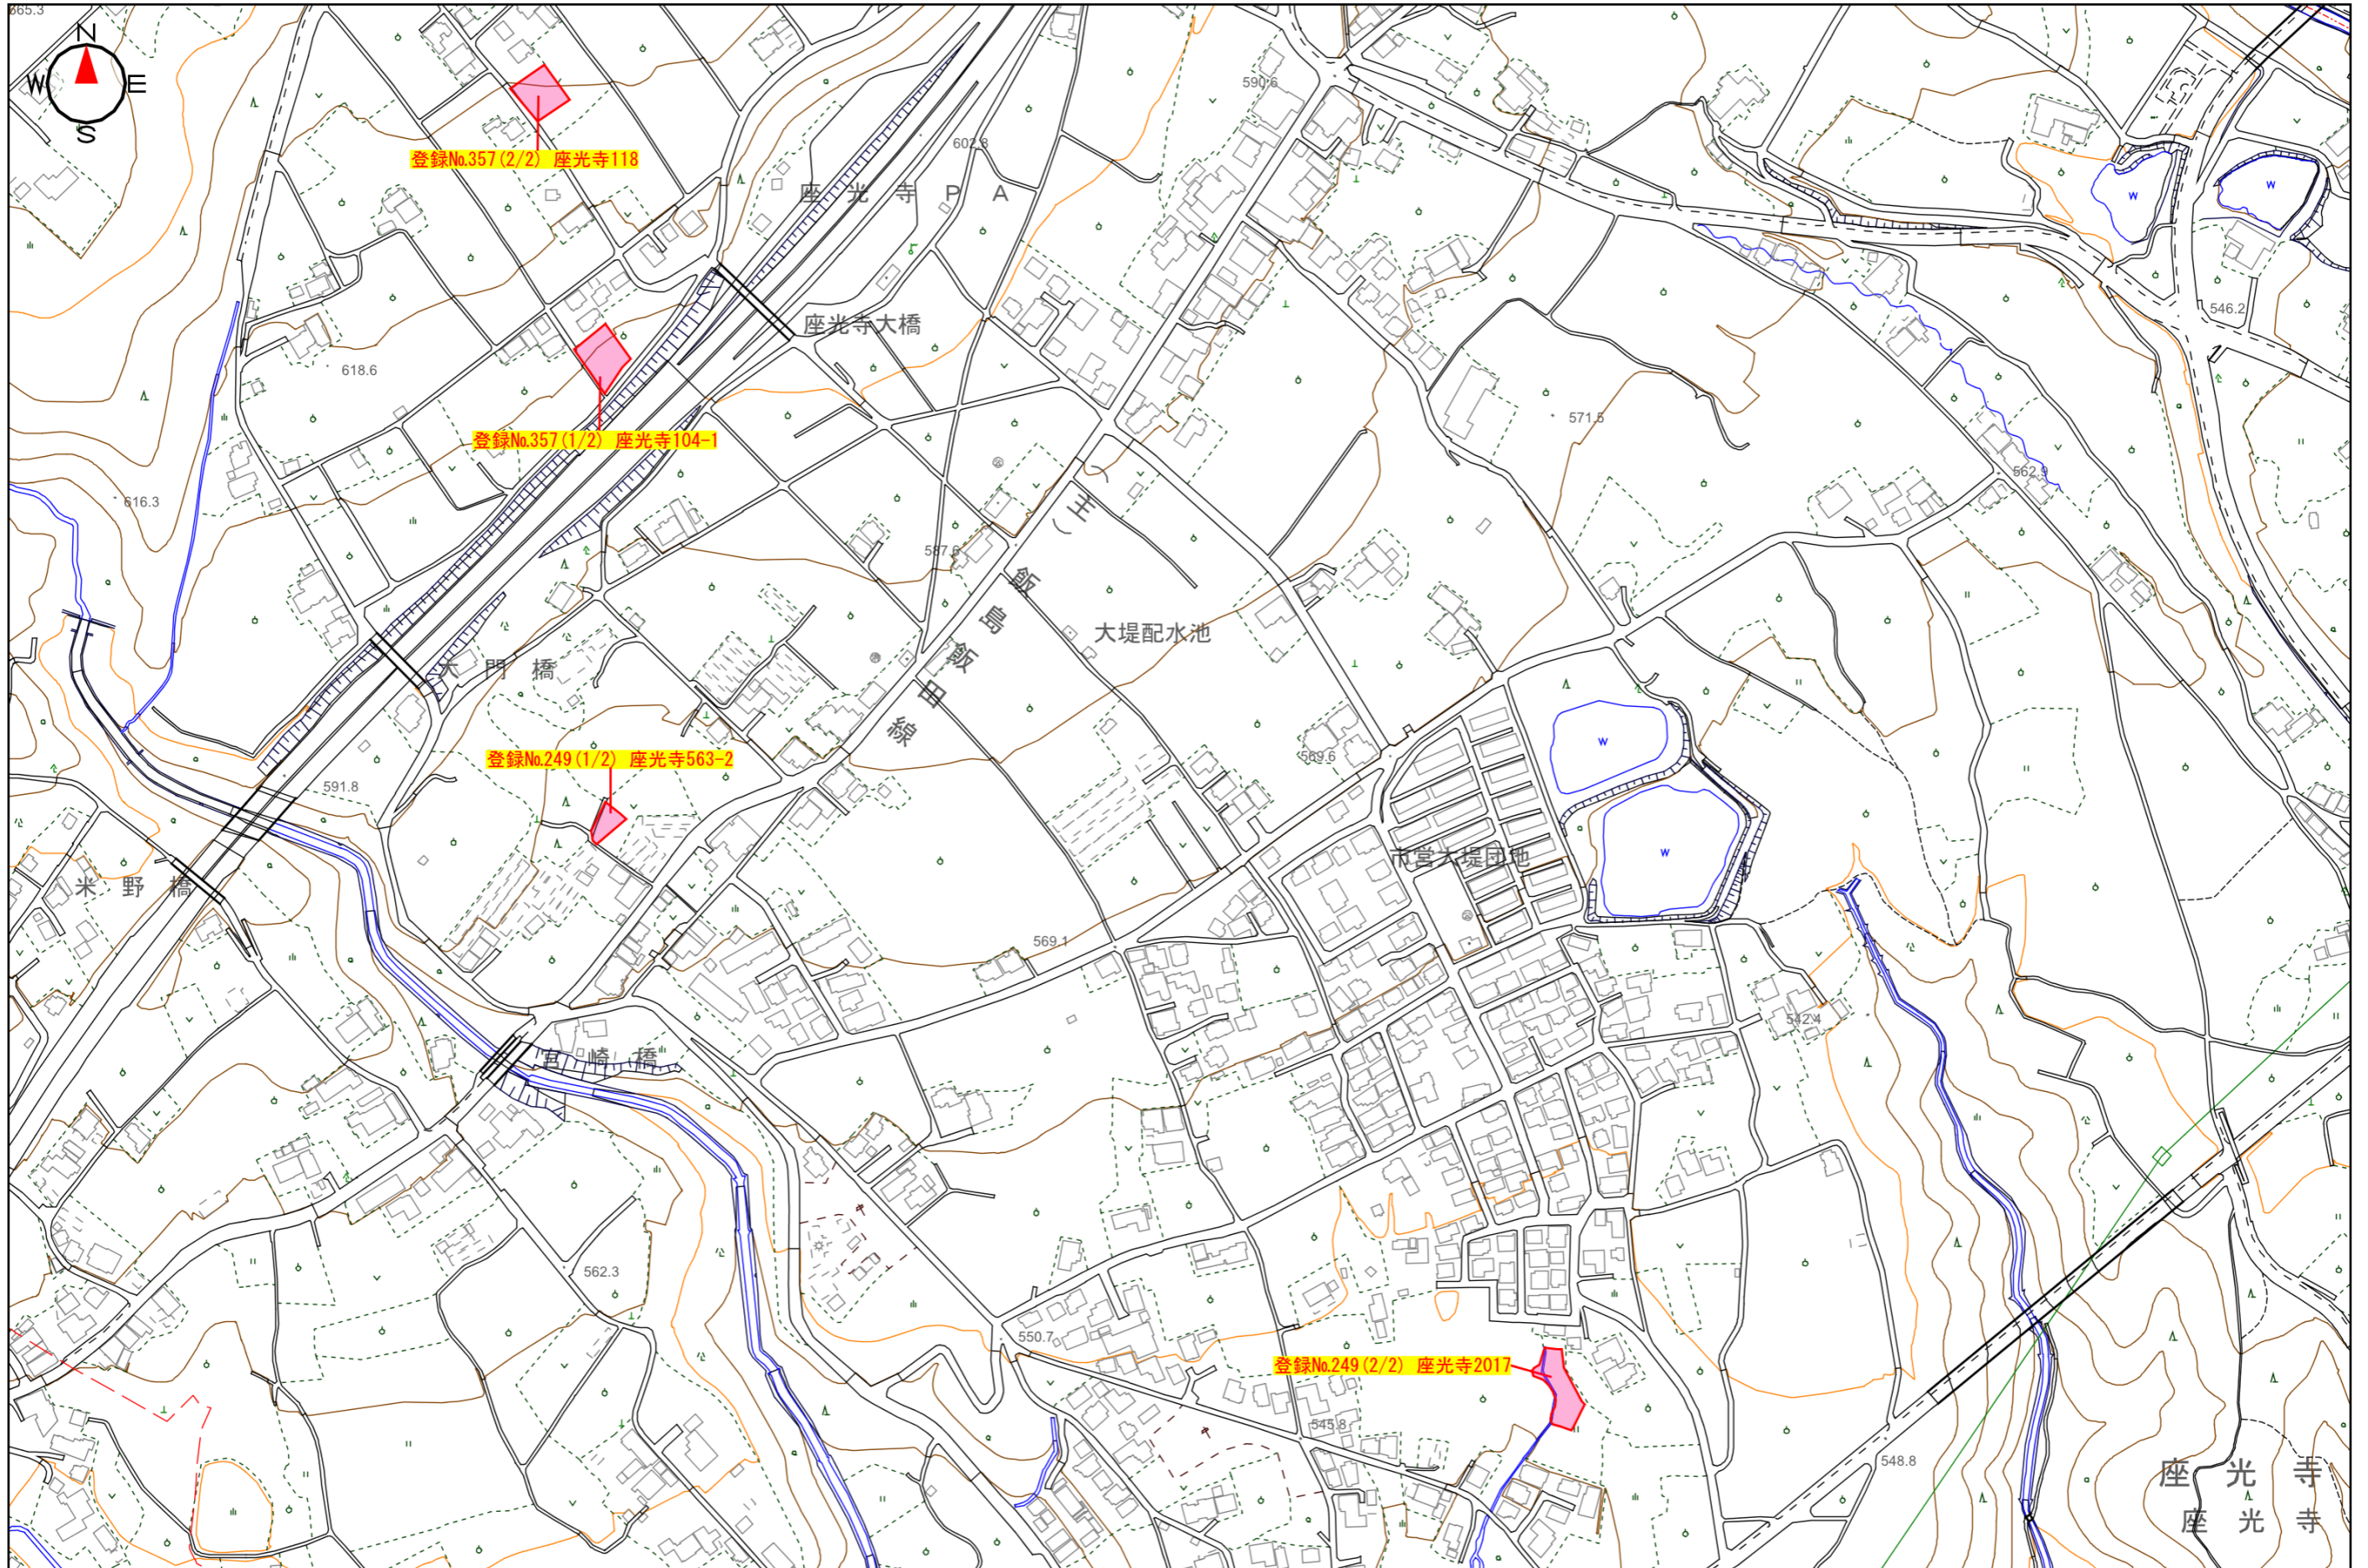

【農地バンク位置図】 座光寺-1

0 400m  
1:4,000

座光寺  
座光寺